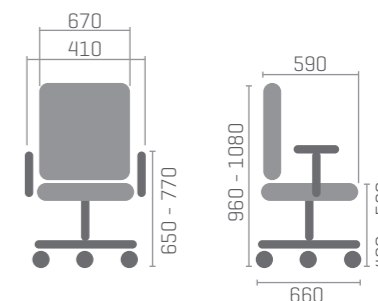

FORME^{OFFICE}
simple solutions

SIMPLEX

Ref.: SX-01

simple solutions

SIMPLEX

- Cadeira operativa com Costa Alta em rede preta.
- Estrutura da costa em plástico na cor preta, reforçada com fibra de vidro.
- Regulação de apoio lombar multiponto em 80mm.
- Apoio de braços reguláveis em altura, 3D em poliuretano preto.
- Regulação de altura com amortecedor a gás de classe IV.
- Mecanismo sincronizado com bloqueio em 4 posições, com regulação ao peso do utilizador e assento regulável em profundidade.
- Base pirâmide em Alumínio polido de 670mm.
- Rodízios direcionáveis duplos de 65mm.
- Peso = 17.2Kg
- Volume = 0,43 M3

Encosto de cabeça (Opcional)
Ref*. SPX-APC.R

Ref.: SX-02

simple solutions

SIMPLEX

- Cadeira operativa com Costa Alta em rede preta.
- Estrutura da costa em plástico na cor preta, reforçada com fibra de vidro.
- Regulação de apoio lombar multiponto em 80mm.
- Apoio de braços reguláveis em altura, em poliuretano preto.
- Regulação de altura com amortecedor a gás de classe IV.
- Mecanismo sincronizado com bloqueio em 4 posições, com regulação ao peso do utilizador.
- Base pirâmide em PVC preto de 690mm, reforçada a fibra de vidro, com anel metálico para sede de amortecedor.
- Rodízios direcionáveis duplos de 65mm.
- Peso = 15.1Kg
- Volume = 0,44 M3

Encosto de cabeça (Opcional)
Refª. SPX-APC.R

Ref.: SX-04

Encosto de cabeça (Opcional)
Refª. SPX-APC.R

simple solutions

SIMPLEX

- Cadeira operativa com Costa Alta em rede preta.
- Estrutura da costa em plástico na cor preta, reforçada com fibra de vidro.
- Regulação de apoio lombar multiponto em 80mm.
- Apoio de braços reguláveis em altura, em PVC preto.
- Regulação de altura com amortecedor a gás de classe IV.
- Mecanismo monocomando sincronizado com bloqueio em 4 posições, e regulação ao peso do utilizador.
- Base em PVC preto de 630mm, reforçada a fibra de vidro, com anel metálico para sede de amortecedor.
- Rodízios direcionáveis duplos de 50mm.
- Peso = 13.1Kg
- Volume = 0,44 M3