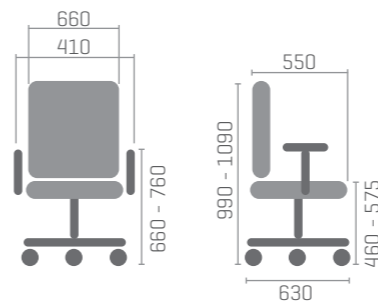

FORME^{OFFICE}
simple solutions

SIMPLEX

Ref.: SX-01

simple solutions

SIMPLEX

- Cadeira operativa com Costa Alta em rede preta.
- Estrutura da costa em plástico na cor preta, reforçada com fibra de vidro.
- Regulação de apoio lombar multiponto em 80mm.
- Apoio de braços reguláveis em altura, 3D em poliuretano preto.
- Regulação de altura com amortecedor a gás de classe IV.
- Mecanismo sincronizado com bloqueio em 4 posições, com regulação ao peso do utilizador e assento regulável em profundidade.
- Base pirâmide em Alumínio polido de 670mm.
- Rodízios direcionáveis duplos de 65mm.
- Peso = 17.2Kg
- Volume = 0,43 M3

Encosto de cabeça (Opcional)
Ref*. SPX-APC.R

Ref.: SX-02

simple solutions

SIMPLEX

- Cadeira operativa com Costa Alta em rede preta.
- Estrutura da costa em plástico na cor preta, reforçada com fibra de vidro.
- Regulação de apoio lombar multiponto em 80mm.
- Apoio de braços reguláveis em altura, em poliuretano preto.
- Regulação de altura com amortecedor a gás de classe IV.
- Mecanismo sincronizado com bloqueio em 4 posições, com regulação ao peso do utilizador.
- Base pirâmide em PVC preto de 690mm, reforçada a fibra de vidro, com anel metálico para sede de amortecedor.
- Rodízios direcionáveis duplos de 65mm.
- Peso = 15.1Kg
- Volume = 0,44 M3

Ref.: SX-03

Encosto de cabeça (Opcional)
Refª. SPX-APC.R

simple solutions

SIMPLEX

- Cadeira operativa com Costa Alta em rede preta.
- Estrutura da costa em plástico na cor preta, reforçada com fibra de vidro.
- Regulação de apoio lombar multiponto em 80mm.
- Apoio de braços reguláveis em altura, em poliuretano preto.
- Regulação de altura com amortecedor a gás de classe IV.
- Mecanismo sincronizado com bloqueio em 4 posições, com regulação ao peso do utilizador.
- Base em PVC preto de 630mm, reforçada a fibra de vidro, com anel metálico para sede de amortecedor.
- Rodízios direcionáveis duplos de 50mm.
- Peso = 14.4Kg
- Volume = 0,42 M3