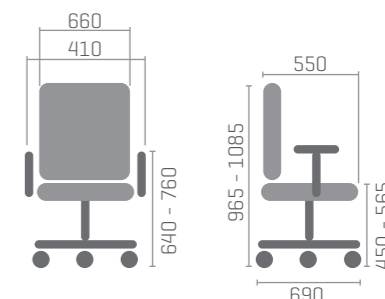

FORME^{OFFICE}
simple solutions

SIMPLEX

Ref.: SX-01

simple solutions

SIMPLEX

- Cadeira operativa com Costa Alta em rede preta.
- Estrutura da costa em plástico na cor preta, reforçada com fibra de vidro.
- Regulação de apoio lombar multiponto em 80mm.
- Apoio de braços reguláveis em altura, 3D em poliuretano preto.
- Regulação de altura com amortecedor a gás de classe IV.
- Mecanismo sincronizado com bloqueio em 4 posições, com regulação ao peso do utilizador e assento regulável em profundidade.
- Base pirâmide em Alumínio polido de 670mm.
- Rodízios direcionáveis duplos de 65mm.
- Peso = 17.2Kg
- Volume = 0,43 M3

Encosto de cabeça (Opcional)
Ref*. SPX-APC.R

Ref.: SX-02

simple solutions

SIMPLEX

- Cadeira operativa com Costa Alta em rede preta.
- Estrutura da costa em plástico na cor preta, reforçada com fibra de vidro.
- Regulação de apoio lombar multiponto em 80mm.
- Apoio de braços reguláveis em altura, em poliuretano preto.
- Regulação de altura com amortecedor a gás de classe IV.
- Mecanismo sincronizado com bloqueio em 4 posições, com regulação ao peso do utilizador.
- Base pirâmide em PVC preto de 690mm, reforçada a fibra de vidro, com anel metálico para sede de amortecedor.
- Rodízios direcionáveis duplos de 65mm.
- Peso = 15.1Kg
- Volume = 0,44 M3

Encosto de cabeça (Opcional)
Refª. SPX-APC.R

Ref.: SX-04

Encosto de cabeça (Opcional)
Refª. SPX-APC.R

simple solutions

SIMPLEX

- Cadeira operativa com Costa Alta em rede preta.
- Estrutura da costa em plástico na cor preta, reforçada com fibra de vidro.
- Regulação de apoio lombar multiponto em 80mm.
- Apoio de braços reguláveis em altura, em PVC preto.
- Regulação de altura com amortecedor a gás de classe IV.
- Mecanismo monocomando sincronizado com bloqueio em 4 posições, e regulação ao peso do utilizador.
- Base em PVC preto de 630mm, reforçada a fibra de vidro, com anel metálico para sede de amortecedor.
- Rodízios direcionáveis duplos de 50mm.
- Peso = 13.1Kg
- Volume = 0,44 M3