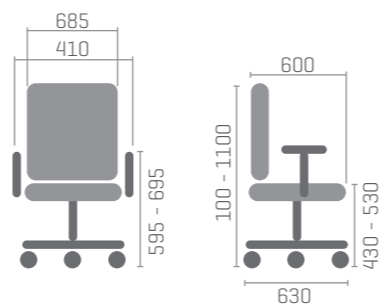

Encosto de cabeça (Opcional)
Refª. SPX-APC.R

Ref.: SX-04

Encosto de cabeça (Opcional)
Refª. SPX-APC.R

simple solutions

SIMPLEX

- Cadeira operativa com Costa Alta em rede preta.
- Estrutura da costa em plástico na cor preta, reforçada com fibra de vidro.
- Regulação de apoio lombar multiponto em 80mm.
- Apoio de braços reguláveis em altura, em PVC preto.
- Regulação de altura com amortecedor a gás de classe IV.
- Mecanismo monocomando sincronizado com bloqueio em 4 posições, e regulação ao peso do utilizador.
- Base em PVC preto de 630mm, reforçada a fibra de vidro, com anel metálico para sede de amortecedor.
- Rodízios direcionáveis duplos de 50mm.
- Peso = 13.1Kg
- Volume = 0,44 M3

Ref.: SX-03

Encosto de cabeça (Opcional)
Refª. SPX-APC.R

simple solutions

SIMPLEX

- Cadeira operativa com Costa Alta em rede preta.
- Estrutura da costa em plástico na cor preta, reforçada com fibra de vidro.
- Regulação de apoio lombar multiponto em 80mm.
- Apoio de braços reguláveis em altura, em poliuretano preto.
- Regulação de altura com amortecedor a gás de classe IV.
- Mecanismo sincronizado com bloqueio em 4 posições, com regulação ao peso do utilizador.
- Base em PVC preto de 630mm, reforçada a fibra de vidro, com anel metálico para sede de amortecedor.
- Rodízios direcionáveis duplos de 50mm.
- Peso = 14.4Kg
- Volume = 0,42 M3