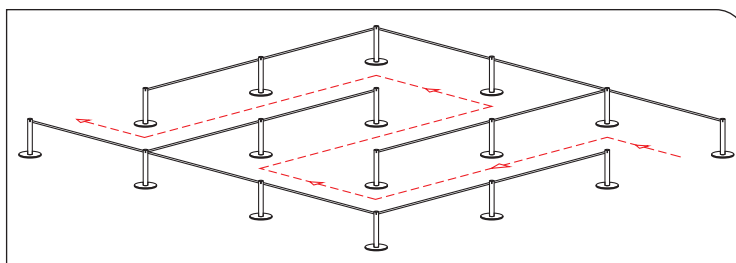

Cores de cinta disponíveis

Preto / Vermelho / Azul

LINHA PSA

simple solutions

FormeOffice - Ind. e Com. de Mobiliário de Escritório, Lda.

Rua Vale da Espinheira | Cruzinha | Apartado 91 | Albergaria-a-Velha | Portugal

Tel.: +351 234 522 822/3 | Fax: +351 234 522 848

www.formeoffice.com | formeoffice@mail.telepac.pt