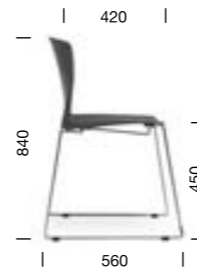

SÉRIE DELTA ::

DELTA evoluiu para um sistema completo de cadeiras.

Apresenta-se com um design inconfundível, original e versátil nas possibilidades de utilização: no escritório, em espaços residenciais e na maioria dos espaços públicos.

O casco é produzido em polipropileno monocor e a estrutura é em aço tubular maciço cromado.

A série DELTA está disponível em várias cores.

DELTA has evolved itself in time in a complete seating system.

It presents itself with an unmistakable, original and versatile design on its possibilities and setting of usage: in the office, at home and in the most different community spaces.

Shell made of monochrome polypropylene and tubular chrome steel frame.

The DELTA collection offers several colours.