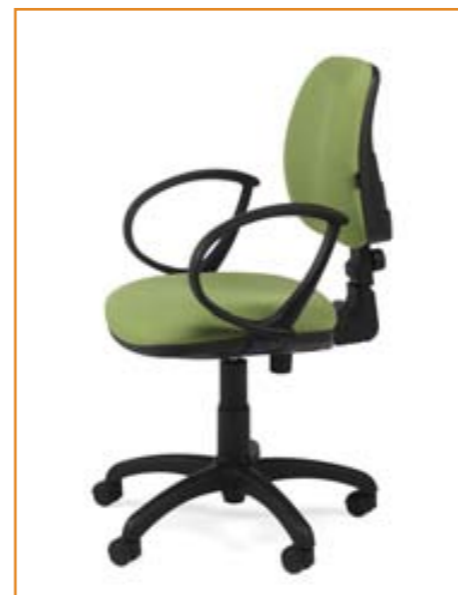

Ref.: PL-002+PL-PVC3