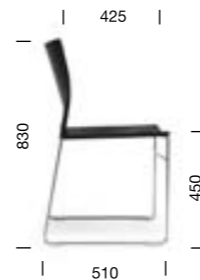

GPS - N 40° 41' 22.25
W 8° 28' 3.45

www.formeoffice.com
formeoffice@mail.telepac.pt

by formeoffice
tiffany

Ref.: TIFANY

Empilháveis / Stockable

SÉRIE TIFANY ::

A essência da simplicidade e funcionalidade. O design liberta-se do supérfluo e concentra-se na pureza da forma.

Ergonómica e resistente, a cadeira TIFANY destaca-se tanto em espaços públicos como em espaços residenciais

Fornecida com pés que podem ser ligados para formar filas, é ideal para espaços de eventos.

The essence of simplicity and functionality. The design frees itself of all superfluous elements and focuses on purity of form.