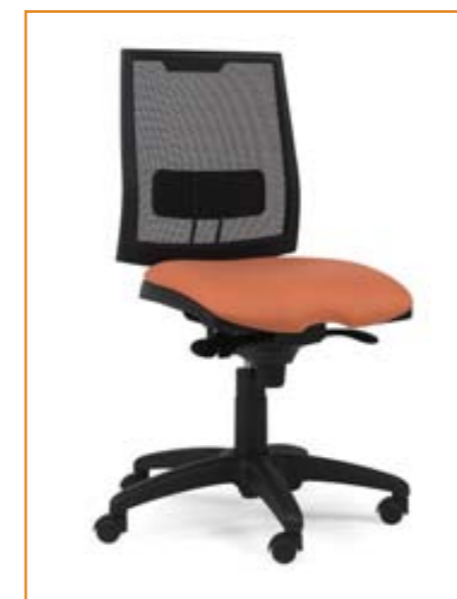

Ref.: MON-02