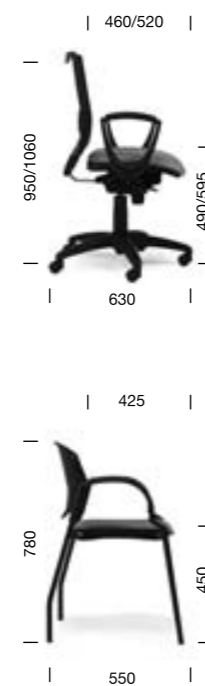

Ref.: MON-06

Ref.: MON-06B

... by formeoffice ... moon

www.multipos.com.pt

FormeOffice
Ind. e Com. de Mobiliário de Escritório, Lda.
Rua do Vale da Espinheira • Cruzinha
Apartado 91 • 3854-909 Albergaria-a-Velha
Portugal

Tel.: +351 234 522 822/3
Fax: +351 234 522 848

GPS - N 40° 41' 22,25
W 8° 28' 3,45

www.formeoffice.com
formeoffice@mail.telepac.pt

Ref.: MON-02

SÉRIE MOON ::

Série MOON é uma cadeira de escritório, concebida para todos os espaços, com costa em rede, regulação de apoio lombar, mecanismo sincronizado (opção de regulação do assento em profundidade), vários tipos de apoio de braços e duas possibilidades de bases, as generosas dimensões do assento permite o sentar com grande comodidade o que garante ao utilizador o eliminar da fronteira entre viver e trabalhar.

Ref.: MON-02 + MON-PVC2

Ref.: MON-01 + MON-PVC3

Ref.: MON-02

Ref.: MON-02 + MONR-PVC

Ref.: MON-02 + MON-PU

Ref.: MON-02 + MON-PVC2