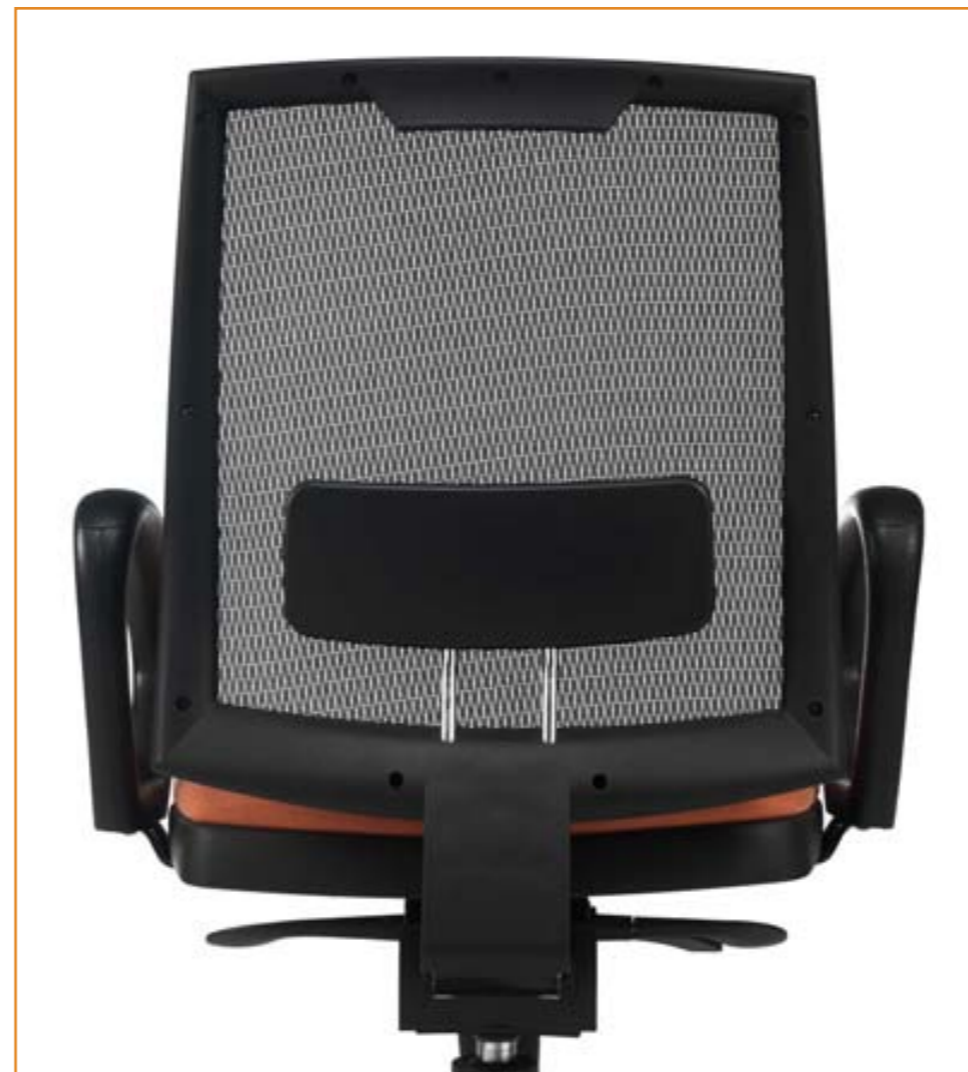

Tel.: +351 234 522 822/3
Fax: +351 234 522 848

GPS - N 40° 41' 22,25
W 8° 28' 3,45

www.formeoffice.com
formeoffice@mail.telepac.pt

Ref.: MON-02

SÉRIE MOON ::

Série MOON é uma cadeira de escritório, concebida para todos os espaços, com costa em rede, regulação de apoio lombar, mecanismo sincronizado (opção de regulação do assento em profundidade), vários tipos de apoio de braços e duas possibilidades de bases, as generosas dimensões do assento permite o sentar com grande comodidade o que garante ao utilizador o eliminar da fronteira entre viver e trabalhar.