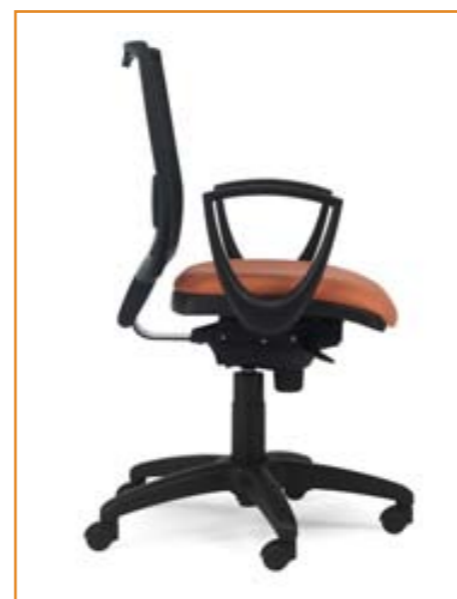

Tel.: +351 234 522 822/3
Fax: +351 234 522 848

GPS - N 40° 41' 22,25
W 8° 28' 3,45

www.formeoffice.com
formeoffice@mail.telepac.pt

Ref.: MON-02

SÉRIE MOON ::

Série MOON é uma cadeira de escritório, concebida para todos os espaços, com costa em rede, regulação de apoio lombar, mecanismo sincronizado (opção de regulação do assento em profundidade), vários tipos de apoio de braços e duas possibilidades de bases, as generosas dimensões do assento permite o sentar com grande comodidade o que garante ao utilizador o eliminar da fronteira entre viver e trabalhar.