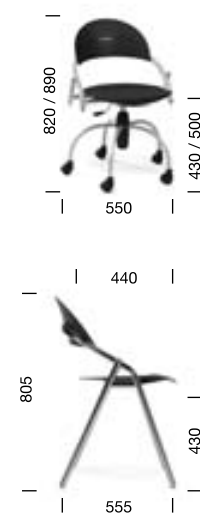

GPS - N 40° 41' 22,25
W 8° 28' 3.45

www.formeoffice.com
formeoffice@mail.telepac.pt

Ref.: HP-CACM

SÉRIE HAPPY

Ref.: HAPPY

SÉRIE HAPPY

Série HAPPY é ideal para a pequena e grande reunião, formação, salas de leitura, restauração e hotelaria. Valiosos estudos e características especiais que transformaram a HAPPY um produto inconfundível. O perfil é magro e ágil nas seis cores e três acabamentos de estruturas.

Valores:

- Ampla gama de versões e opções;
- Refinada estética;
- A qualidade artesanal de execução;
- Empilhamento até 6 cadeiras;
- Cadeiras em bateria;
- Excelente conforto em todas as versões.

Ref.: HAPPY-B