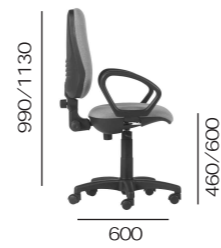

by formeoffice : **aquarius**

Ref.: A-001+A-PU

Mecanismo de contacto permanente com regulação em altura.

Ref.: A-001+A-PVC3

Ref.: A-001+A-PVC

Ref.: A-003+A-PVC3

SÉRIE AQUARIUS ::

É uma solução para cadeiras operativas, costa alta e média com contacto permanente, com regulação de altura e profundidade da costa. Sistema de elevação a gas com amortecedor classe IV.

De um ponto de vista puramente funcional, a Aquarius converte-se numa cadeira ideal para níveis baixos e médios, com segurança garantida ao seu utilizador.

Ref.: A-001+A-PU

Ref.: A-001+A-PVC2

Ref.: A-003