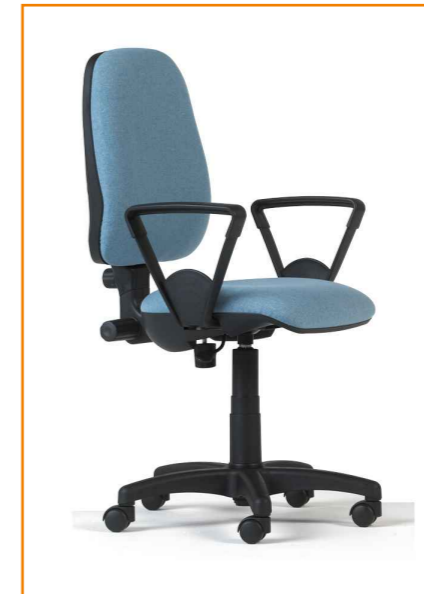

by formeoffice : **aquarius**

Ref.: A-001+A-PU

Mecanismo de contacto permanente com regulação em altura.

Ref.: A-001+A-PVC3

Ref.: A-001+A-PVC

Ref.: A-003+A-PVC3

SÉRIE AQUARIUS ::

É uma solução para cadeiras operativas, costa alta e média com contacto permanente, com regulação de altura e profundidade da costa. Sistema de elevação a gas com amortecedor classe IV.

De um ponto de vista puramente funcional, a Aquarius converte-se numa cadeira ideal para níveis baixos e médios, com segurança garantida ao seu utilizador.

Ref.: A-001+A-PU

Ref.: A-001+A-PVC2

Ref.: A-003